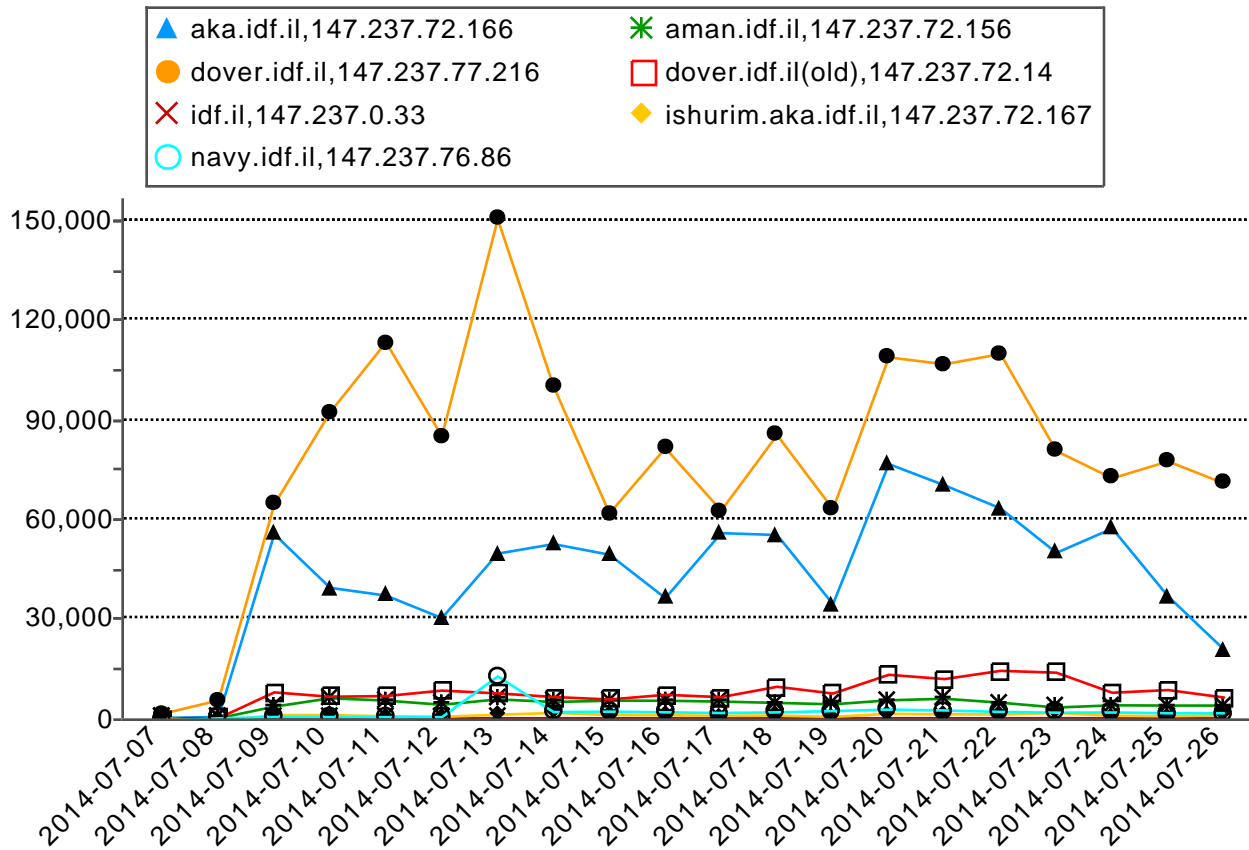

IDF-requestReports

07-07-2014-00:00:00 to 07-27-2014-00:00:00

07-07-2014-00:00:00 to 07-27-2014-00:00:00

07-07-2014-00:00:00 to 07-27-2014-00:00:00

| ip_mapping.site | Sum(Count(ip_mapping.site)) | Day(TimeStamp) | Destination Address |
|--------------------|-----------------------------|----------------|---------------------|
| dover.idf.il | 1354 | 2014-07-07 | 147.237.77.216 |
| aka.idf.il | 125 | 2014-07-07 | 147.237.72.166 |
| idf.il | 7 | 2014-07-07 | 147.237.0.33 |
| ishurim.aka.idf.il | 5 | 2014-07-07 | 147.237.72.167 |
| aman.idf.il | 6 | 2014-07-07 | 147.237.72.156 |
| dover.idf.il(old) | 6 | 2014-07-07 | 147.237.72.14 |
| navy.idf.il | 5 | 2014-07-07 | 147.237.76.86 |
| aka.idf.il | 406 | 2014-07-08 | 147.237.72.166 |
| aman.idf.il | 7 | 2014-07-08 | 147.237.72.156 |
| dover.idf.il | 5402 | 2014-07-08 | 147.237.77.216 |
| dover.idf.il(old) | 27 | 2014-07-08 | 147.237.72.14 |
| ishurim.aka.idf.il | 7 | 2014-07-08 | 147.237.72.167 |
| navy.idf.il | 2 | 2014-07-08 | 147.237.76.86 |
| idf.il | 3 | 2014-07-08 | 147.237.0.33 |
| aka.idf.il | 55510 | 2014-07-09 | 147.237.72.166 |
| aman.idf.il | 3520 | 2014-07-09 | 147.237.72.156 |
| dover.idf.il | 64469 | 2014-07-09 | 147.237.77.216 |
| dover.idf.il(old) | 7822 | 2014-07-09 | 147.237.72.14 |
| ishurim.aka.idf.il | 964 | 2014-07-09 | 147.237.72.167 |
| navy.idf.il | 395 | 2014-07-09 | 147.237.76.86 |
| idf.il | 27 | 2014-07-09 | 147.237.0.33 |
| aka.idf.il | 39342 | 2014-07-10 | 147.237.72.166 |
| aman.idf.il | 6045 | 2014-07-10 | 147.237.72.156 |
| dover.idf.il | 92288 | 2014-07-10 | 147.237.77.216 |
| dover.idf.il(old) | 6507 | 2014-07-10 | 147.237.72.14 |
| ishurim.aka.idf.il | 986 | 2014-07-10 | 147.237.72.167 |
| navy.idf.il | 372 | 2014-07-10 | 147.237.76.86 |
| idf.il | 22 | 2014-07-10 | 147.237.0.33 |
| aka.idf.il | 37022 | 2014-07-11 | 147.237.72.166 |
| aman.idf.il | 5352 | 2014-07-11 | 147.237.72.156 |
| dover.idf.il | 113339 | 2014-07-11 | 147.237.77.216 |
| dover.idf.il(old) | 6710 | 2014-07-11 | 147.237.72.14 |
| ishurim.aka.idf.il | 612 | 2014-07-11 | 147.237.72.167 |
| navy.idf.il | 368 | 2014-07-11 | 147.237.76.86 |
| idf.il | 377 | 2014-07-11 | 147.237.0.33 |
| aka.idf.il | 30223 | 2014-07-12 | 147.237.72.166 |
| aman.idf.il | 4082 | 2014-07-12 | 147.237.72.156 |
| dover.idf.il | 85042 | 2014-07-12 | 147.237.77.216 |
| dover.idf.il(old) | 8364 | 2014-07-12 | 147.237.72.14 |
| idf.il | 19 | 2014-07-12 | 147.237.0.33 |
| ishurim.aka.idf.il | 444 | 2014-07-12 | 147.237.72.167 |
| navy.idf.il | 344 | 2014-07-12 | 147.237.76.86 |
| aka.idf.il | 49663 | 2014-07-13 | 147.237.72.166 |
| aman.idf.il | 5717 | 2014-07-13 | 147.237.72.156 |
| dover.idf.il | 150469 | 2014-07-13 | 147.237.77.216 |
| dover.idf.il(old) | 7524 | 2014-07-13 | 147.237.72.14 |
| ishurim.aka.idf.il | 1093 | 2014-07-13 | 147.237.72.167 |