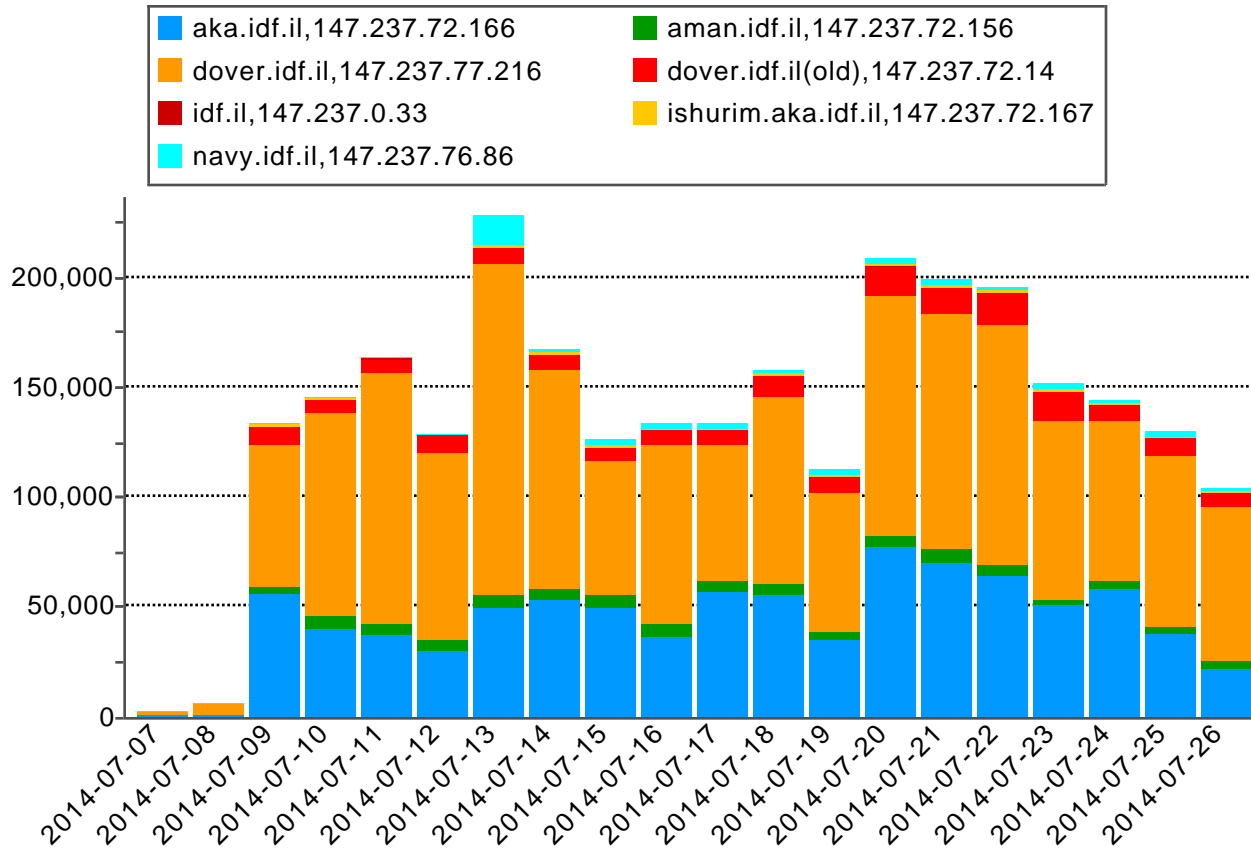

IDF-requestReports

07-07-2014-00:00:00 to 07-27-2014-00:00:00

07-07-2014-00:00:00 to 07-27-2014-00:00:00

07-07-2014-00:00:00 to 07-27-2014-00:00:00

| ip_mapping.site | Sum(Count(ip_mapping.site)) | Day(TimeStamp) | Destination Address |
|--------------------|-----------------------------|----------------|---------------------|
| dover.idf.il | 1354 | 2014-07-07 | 147.237.77.216 |
| aka.idf.il | 125 | 2014-07-07 | 147.237.72.166 |
| idf.il | 7 | 2014-07-07 | 147.237.0.33 |
| ishurim.aka.idf.il | 5 | 2014-07-07 | 147.237.72.167 |
| aman.idf.il | 6 | 2014-07-07 | 147.237.72.156 |
| dover.idf.il(old) | 6 | 2014-07-07 | 147.237.72.14 |
| navy.idf.il | 5 | 2014-07-07 | 147.237.76.86 |
| aka.idf.il | 406 | 2014-07-08 | 147.237.72.166 |
| aman.idf.il | 7 | 2014-07-08 | 147.237.72.156 |
| dover.idf.il | 5402 | 2014-07-08 | 147.237.77.216 |
| dover.idf.il(old) | 27 | 2014-07-08 | 147.237.72.14 |
| ishurim.aka.idf.il | 7 | 2014-07-08 | 147.237.72.167 |
| navy.idf.il | 2 | 2014-07-08 | 147.237.76.86 |
| idf.il | 3 | 2014-07-08 | 147.237.0.33 |
| aka.idf.il | 55510 | 2014-07-09 | 147.237.72.166 |
| aman.idf.il | 3520 | 2014-07-09 | 147.237.72.156 |
| dover.idf.il | 64469 | 2014-07-09 | 147.237.77.216 |
| dover.idf.il(old) | 7822 | 2014-07-09 | 147.237.72.14 |
| ishurim.aka.idf.il | 964 | 2014-07-09 | 147.237.72.167 |
| navy.idf.il | 395 | 2014-07-09 | 147.237.76.86 |
| idf.il | 27 | 2014-07-09 | 147.237.0.33 |
| aka.idf.il | 39342 | 2014-07-10 | 147.237.72.166 |
| aman.idf.il | 6045 | 2014-07-10 | 147.237.72.156 |
| dover.idf.il | 92288 | 2014-07-10 | 147.237.77.216 |
| dover.idf.il(old) | 6507 | 2014-07-10 | 147.237.72.14 |
| ishurim.aka.idf.il | 986 | 2014-07-10 | 147.237.72.167 |
| navy.idf.il | 372 | 2014-07-10 | 147.237.76.86 |
| idf.il | 22 | 2014-07-10 | 147.237.0.33 |
| aka.idf.il | 37022 | 2014-07-11 | 147.237.72.166 |
| aman.idf.il | 5352 | 2014-07-11 | 147.237.72.156 |
| dover.idf.il | 113339 | 2014-07-11 | 147.237.77.216 |
| dover.idf.il(old) | 6710 | 2014-07-11 | 147.237.72.14 |
| ishurim.aka.idf.il | 612 | 2014-07-11 | 147.237.72.167 |
| navy.idf.il | 368 | 2014-07-11 | 147.237.76.86 |
| idf.il | 377 | 2014-07-11 | 147.237.0.33 |
| aka.idf.il | 30223 | 2014-07-12 | 147.237.72.166 |
| aman.idf.il | 4082 | 2014-07-12 | 147.237.72.156 |
| dover.idf.il | 85042 | 2014-07-12 | 147.237.77.216 |
| dover.idf.il(old) | 8364 | 2014-07-12 | 147.237.72.14 |
| idf.il | 19 | 2014-07-12 | 147.237.0.33 |
| ishurim.aka.idf.il | 444 | 2014-07-12 | 147.237.72.167 |
| navy.idf.il | 344 | 2014-07-12 | 147.237.76.86 |
| aka.idf.il | 49663 | 2014-07-13 | 147.237.72.166 |
| aman.idf.il | 5717 | 2014-07-13 | 147.237.72.156 |
| dover.idf.il | 150469 | 2014-07-13 | 147.237.77.216 |
| dover.idf.il(old) | 7524 | 2014-07-13 | 147.237.72.14 |
| ishurim.aka.idf.il | 1093 | 2014-07-13 | 147.237.72.167 |