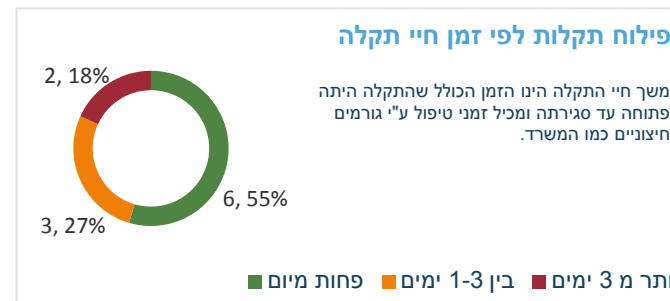

תמונת מצב – יולי 2016

תקלות - סה"כ תקלות - 11

בקשות שירות - סה"כ בקשות שירות - 26