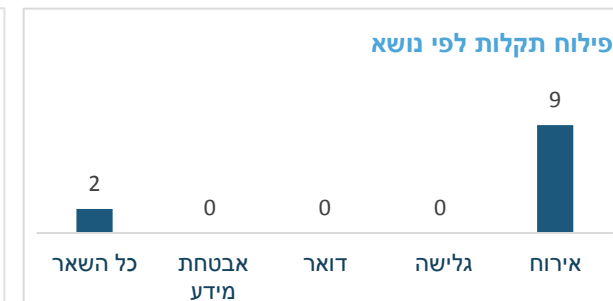

תמונת מצב – יולי 2016

תקלות - סה"כ תקלות - 11

בקשות שירות - סה"כ בקשות שירות - 26