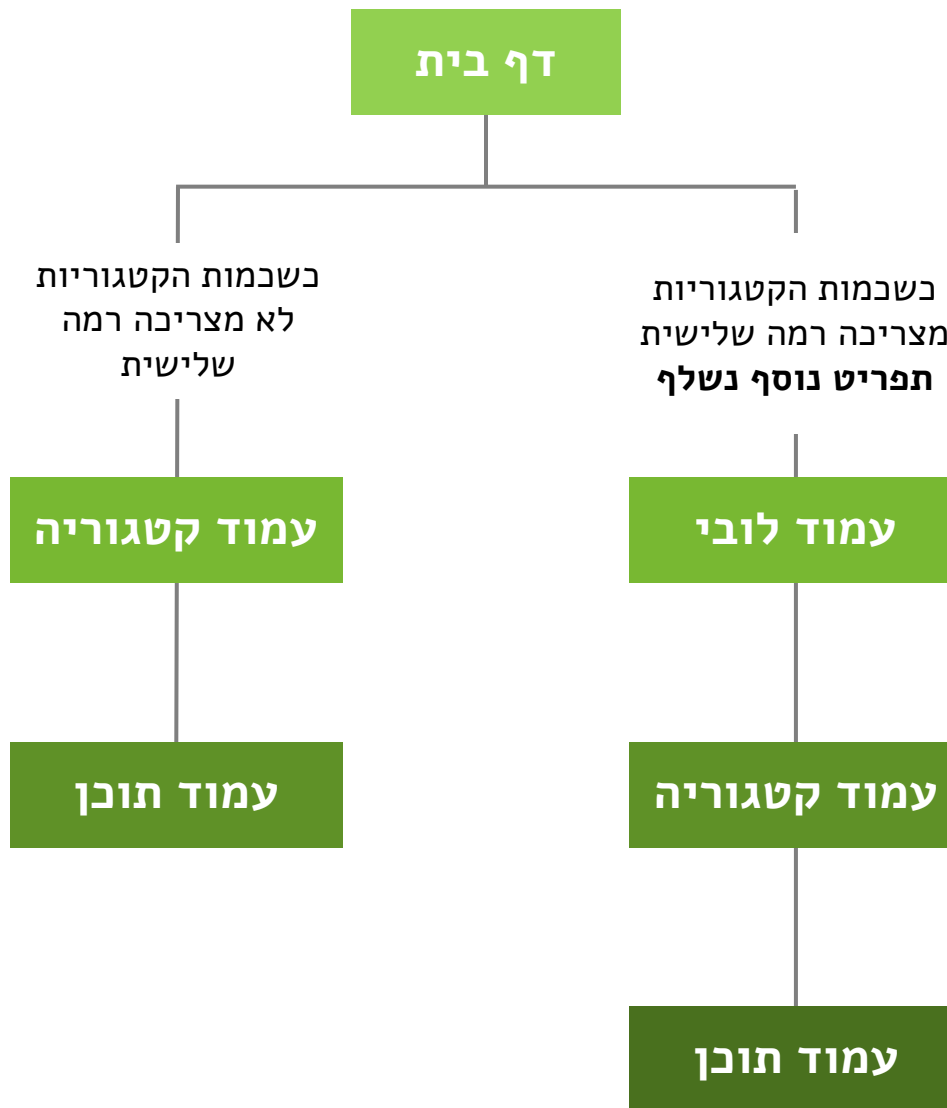

קונספט UI

תשתית אחודה לצה"ל

NGSOFT.

#1

מבנה האתרים

#2

עקרונות הניווט

ניווט כללי תפריט ראשי

-

תפריט המאפשר לעבור אתרי צה"ל השונים ומציג את התוכן שלהם + מאפשר חיפוש בתכנים שלהם

ניווט רמה 1 תפריט צד

-

תפריט המאפשר לעבור בין עמודים שונים באתר.
אם יש תתי קטגוריות הם יוצגו בתוך הדפים הפנימיים

ניווט רמה 2 תפריט נשלף + לובי

-

כשיש הרבה תתי קטגוריות + רמת ניווט שלישית, קיים תפריט נשלף המופיע בהובר על העמודים + עמודי לובי לכל קטגוריה.

#3

מבנה התבניות

תבניות

Richard Cook

Richard Cook

Richard Cook