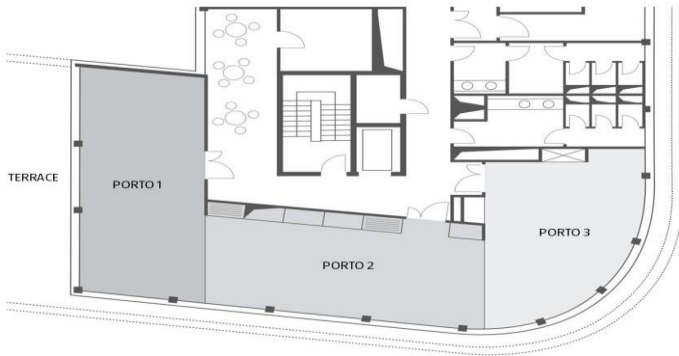

**TOTAL 7.414,00€**

	Size m <sup>2</sup>	Height m <sup>2</sup>	Length m	Width m	Classroom	Cabaret	Theatre	U-Shape	Boardroom	Banquet
Lisboa I	58	2,9	10,7	5,4	38	12	40	24	18	30
Lisboa II	62	2,9	10,7	5,8	38	12	40	24	18	30
Lisboa III	61	2,9	10,7	5,7	38	12	40	24	18	30
Lisboa I+II	120	2,9	11,2	10,7	65	30	80	35	24	60
Lisboa II+III	123	2,9	11,5	10,7	65	30	80	35	24	60
Lisboa I+II+III	181	2,9	17,3	10,7	90	54	120	50	42	110

**Porto I-III, 7th Floor**

	Size m <sup>2</sup>	Height m <sup>2</sup>	Length m	Width m	Classroom	Cabaret	Theatre	U-Shape	Boardroom	Banquet
Porto I	64	2,5	11	5,8	24	12	35	20	12	20
Porto II	46	2,5	8,6	5,4	20	12	30	15	18	20
Porto III	45	2,5	7,5	6	20	12	30	15	18	20
Porto I+II	110	2,5	14,5	5,4	40	18	55	33	30	40
Porto II+III	91	2,5	12,6	5,4	40	18	55	33	30	40
Porto I+II+III	155	2,5	20	5,4	60	30	80	33	36	60