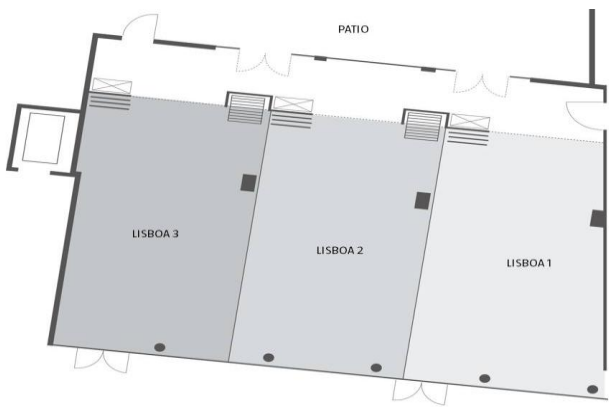

**TOTAL 7.414,00€**

	Size m <sup>2</sup>	Height m <sup>2</sup>	Length m	Width m	Classroom	Cabaret	Theatre	U-Shape	Boardroom	Banquet
Lisboa I	58	2,9	10,7	5,4	38	12	40	24	18	30
Lisboa II	62	2,9	10,7	5,8	38	12	40	24	18	30
Lisboa III	61	2,9	10,7	5,7	38	12	40	24	18	30
Lisboa I+II	120	2,9	11,2	10,7	65	30	80	35	24	60
Lisboa II+III	123	2,9	11,5	10,7	65	30	80	35	24	60
Lisboa I+II+III	181	2,9	17,3	10,7	90	54	120	50	42	110

**Porto I-III, 7th Floor**

	Size m <sup>2</sup>	Height m <sup>2</sup>	Length m	Width m	Classroom	Cabaret	Theatre	U-Shape	Boardroom	Banquet
Porto I	64	2,5	11	5,8	24	12	35	20	12	20
Porto II	46	2,5	8,6	5,4	20	12	30	15	18	20
Porto III	45	2,5	7,5	6	20	12	30	15	18	20
Porto I+II	110	2,5	14,5	5,4	40	18	55	33	30	40
Porto II+III	91	2,5	12,6	5,4	40	18	55	33	30	40
Porto I+II+III	155	2,5	20	5,4	60	30	80	33	36	60